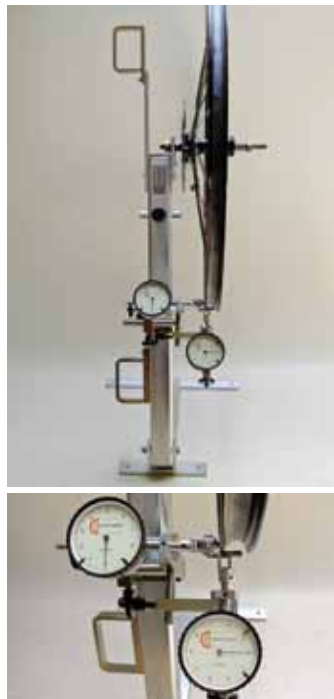

Základní rám

Model Classic

Otevřené upevnění osy

- Rozpětí 175 mm
- Adaptér pro rychlo-
upínání osy jako přísl.

Model Comfort

Šroubové upevnění osy

- Rozpětí 175 mm
- Funkce odtlačení
- S bohatým příslušenstvím
splňuje veškeré nároky

Pozor! Všechny základní rámy jsou kompatibilní s
měřicími zařízeními.

(Typ Genius je samostatný systém.)

Model Genius

- Měřicí přístroje pro stranu a
výšku
- Integrované centrovací měřidlo
- Měření a vystředování také s
krytem
- Skládací
- Měří také brzdové kotouče
- S adaptérem pro rychloupínání
osy

Měřicí přístroje

D 80mm
pro model Comfort a Classic

Motocyklový model

Šroubovací upevnění osy

- Rozpětí 300 mm
- S adaptérem k uchycení kola
- Měřicí zařízení pro brzdové
kotouče jako příslušenství
- Vhodný také pro jízdní kola