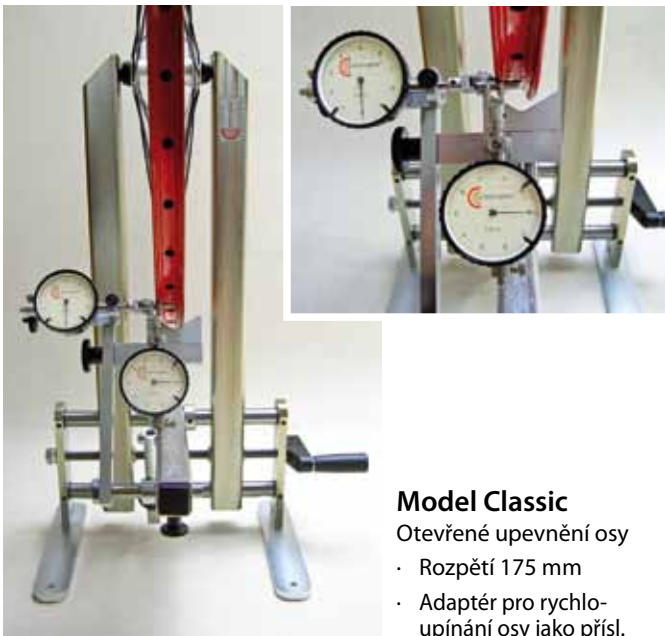

Základní rám

Model Classic

Otevřené upevnění osy

- Rozpětí 175 mm
- Adaptér pro rychlo-
upínání osy jako přísl.

Model Comfort

Šroubové upevnění osy

- Rozpětí 175 mm
- Funkce odtlačení
- S bohatým příslušenstvím
splňuje veškeré nároky

Pozor! Všechny základní rámy jsou kompatibilní s
měřicími zařízeními.

(Typ Genius je samostatný systém.)

Model Genius

- Měřicí přístroje pro stranu a
výšku
- Integrované centrovací měřidlo
- Měření a vystředování také s
krytem
- Skládací
- Měří také brzdové kotouče
- S adaptérem pro rychloupínání
osy

Měřicí přístroje

D 80mm
pro model Comfort a Classic

Motocyklový model

Šroubovací upevnění osy

- Rozpětí 300 mm
- S adaptérem k uchycení kola
- Měřicí zařízení pro brzdové
kotouče jako příslušenství
- Vhodný také pro jízdní kola

Příslušenství

Měřicí zařízení pro brzdové kotouče

pouze model Comfort

Funkce odtlačení

pouze model Comfort

Univerzální uchycení pro rychloupínací osy

do průměru 28 mm

S adaptérem