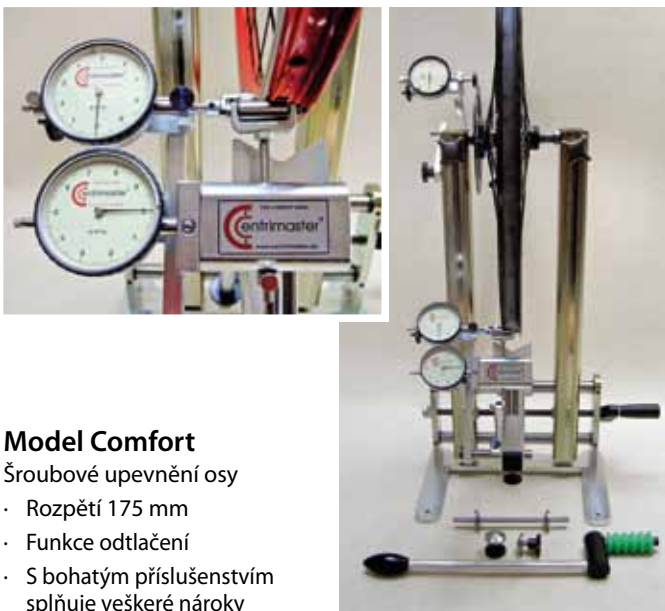

Základní rám

Model Classic

Otevřené upevnění osy

- Rozpětí 175 mm
- Adaptér pro rychlo-
upínání osy jako přísl.

Model Comfort

Šroubové upevnění osy

- Rozpětí 175 mm
- Funkce odtlačení
- S bohatým příslušenstvím
splňuje veškeré nároky

Pozor! Všechny základní rámy jsou kompatibilní s
měřicími zařízeními.

(Typ Genius je samostatný systém.)

Model Genius

- Měřicí přístroje pro stranu a
výšku
- Integrované centrovací měřidlo
- Měření a vystředování také s
krytem
- Skládací
- Měří také brzdové kotouče
- S adaptérem pro rychloupínání
osy

Měřicí přístroje

D 80mm
pro model Comfort a Classic

Motocyklový model

Šroubovací upevnění osy

- Rozpětí 300 mm
- S adaptérem k uchycení kola
- Měřicí zařízení pro brzdové
kotouče jako příslušenství
- Vhodný také pro jízdní kola