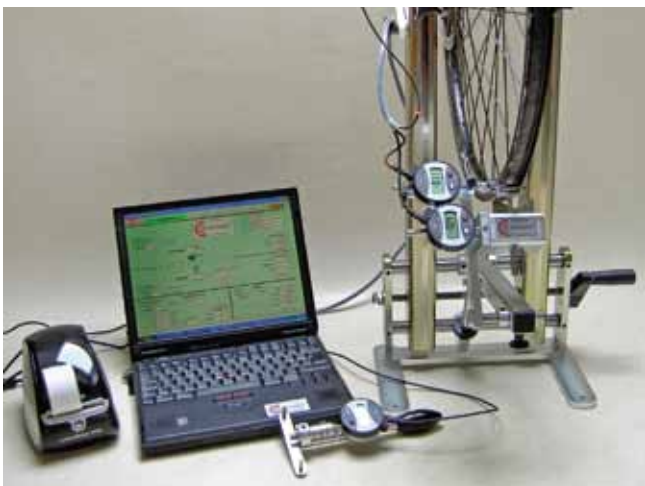

Zvláštní výbava

Tenzometr

s kalibrovacím seznamem, také pro ploché paprsky

Digitální typ

Sestava: Centrimaster Comfort s digitálním měřicím přístrojem, tiskárna, rozhraní, software, tenzometr, příslušenství pro měření brzdových kotoučů (bez notebooku)

Základní rám

Model Classic

Otevřené upevnění osy

- Rozpětí 175 mm
- Adaptér pro rychlo-
upínání osy jako přísl.

Model Comfort

Šroubové upevnění osy

- Rozpětí 175 mm
- Funkce odtlačení
- S bohatým příslušenstvím
splňuje veškeré nároky

Pozor! Všechny základní rámy jsou kompatibilní s
měřicími zařízeními.

(Typ Genius je samostatný systém.)

Model Genius

- Měřicí přístroje pro stranu a
výšku
- Integrované centrovací měřidlo
- Měření a vystředování také s
krytem
- Skládací
- Měří také brzdové kotouče
- S adaptérem pro rychloupínání
osy

Měřicí přístroje

D 80mm
pro model Comfort a Classic

Motocyklový model

Šroubovací upevnění osy

- Rozpětí 300 mm
- S adaptérem k uchycení kola
- Měřicí zařízení pro brzdové
kotouče jako příslušenství
- Vhodný také pro jízdní kola