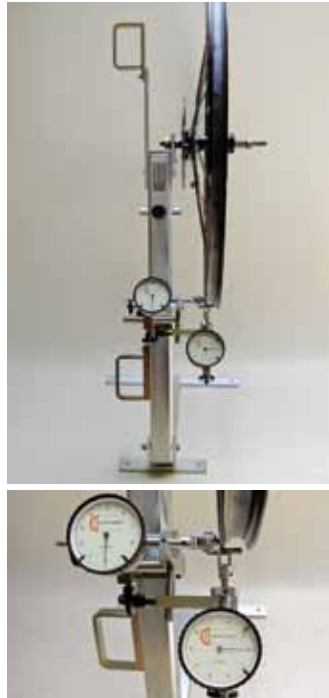

### Model Classic

Open asklem

- Spanwijdte 175 mm
- Toebehoren vaste scharnierpennen-adapter

### Model Comfort

Schroefklem as

- Spanwijdte 175 mm
- Afdrukfunctie
- Voldoet aan alle eisen met zeer uitgebreid toebehoren

**NB! Alle basisframes zijn met de meetmiddelen compatibel**

(Type Genius is een zelfstandig systeem)

### Model Genius

- meetklokken voor zijde en hoogte
- geïntegreerde tussenmal
- meten en centreren ook met dekking
- opvouwbaar
- meet ook remschijven
- met vaste scharnierpennenadapter