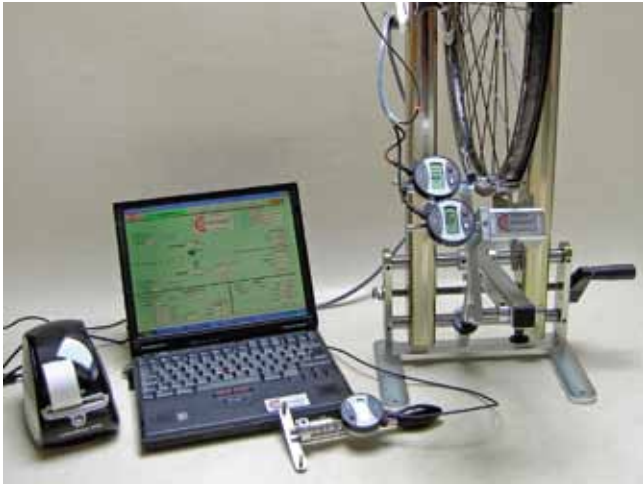

## Extra's

**Tensiometer**  
met kalibreerlijst, ook voor bladspaken

**Type Digitaal**  
Bestaande uit: Centrimaster Comfort met digitale meetklokken, printer, software, tensiometer  
Toebehoren: remschijvenmeter (zonder laptop)

- **Het nieuwste generatie centreerrek**
- **Met één greep het midden vinden**
- **Direct precies centreren**
- **Zonder rekenen** (ook voor leken te begrijpen)
- **50% Tijdbesparing**
- **Alle meetklokken met wijzerjustering**
- **Afdrukken in het centreerrek**

### Model Comfort

Schroefklem as

- Spanwijdte 175 mm
- Afdrukfunctie
- Voldoet aan alle eisen met zeer uitgebreid toebehoren

**NB! Alle basisframes zijn met de meetmiddelen compatibel**

(Type Genius is een zelfstandig systeem)

### Model Genius

- meetklokken voor zijde en hoogte
- geïntegreerde tussenmal
- meten en centreren ook met dekking
- opvouwbaar
- meet ook remschijven
- met vaste scharnierpennenadapter