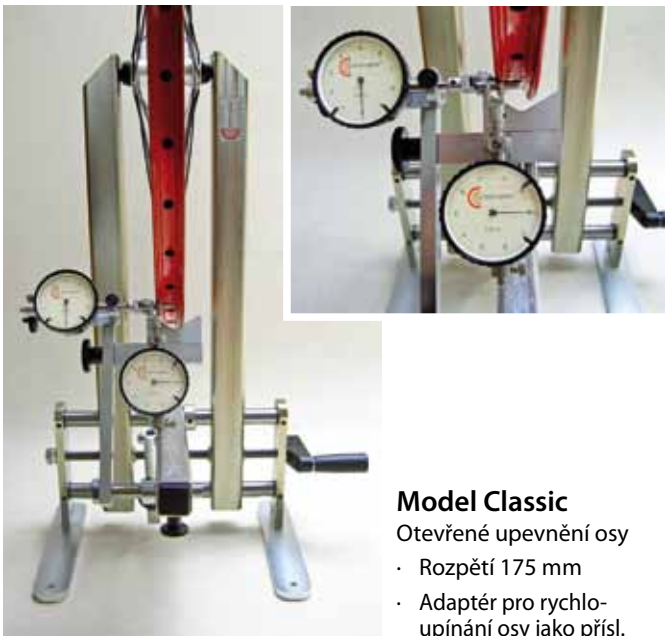

- **Centrovací stojan nové generace**
- **Nalezení středu ihned**
- **Okamžité vystředění**
- **Bez výpočtů** (srozumitelnost i pro laiky)
- **50% úspora času**
- **Všechny měřicí přístroje se seřizováním ručiček**
- **Odtlačení v centrovacím stojanu**

Základní rám

Model Classic

Otevřené upevnění osy

- Rozpětí 175 mm
- Adaptér pro rychlo-
upínání osy jako přísl.

Model Comfort

Šroubové upevnění osy

- Rozpětí 175 mm
- Funkce odtlačení
- S bohatým příslušenstvím
splňuje veškeré nároky

Pozor! Všechny základní rámy jsou kompatibilní s
měřicími zařízeními.

(Typ Genius je samostatný systém.)

Model Genius

- Měřicí přístroje pro stranu a
výšku
- Integrované centrovací měřidlo
- Měření a vystředování také s
krytem
- Skládací
- Měří také brzdové kotouče
- S adaptérem pro rychloupínání
osy

Měřicí přístroje

D 80mm
pro model Comfort a Classic

Motocyklóv model

Šroubovací upevnění osy

- Rozpětí 300 mm
- S adaptérem k uchycení kola
- Měřicí zařízení pro brzdové
kotouče jako příslušenství
- Vhodný také pro jízdní kola