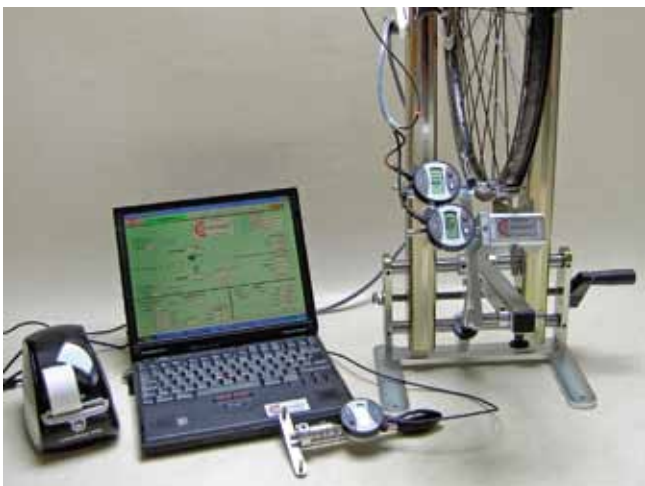

Zvláštní výbava

Tenzometr

s kalibrovacím seznamem, také pro ploché paprsky

Digitální typ

Sestava: Centrimaster Comfort s digitálním měřicím přístrojem, tiskárna, rozhraní, software, tenzometr, příslušenství pro měření brzdových kotoučů (bez notebooku)

Základní rám

Model Classic

Otevřené upevnění osy

- Rozpětí 175 mm
- Adaptér pro rychlo-
upínání osy jako přísl.

Model Comfort

Šroubové upevnění osy

- Rozpětí 175 mm
- Funkce odtlačení
- S bohatým příslušenstvím
splňuje veškeré nároky

Pozor! Všechny základní rámy jsou kompatibilní s
měřicími zařízeními.

(Typ Genius je samostatný systém.)

Model Genius

- Měřicí přístroje pro stranu a
výšku
- Integrované centrovací měřidlo
- Měření a vystředování také s
krytem
- Skládací
- Měří také brzdové kotouče
- S adaptérem pro rychloupínání
osy

Měřicí přístroje

D 80mm
pro model Comfort a Classic

Motocyklóv model

Šroubovací upevnění osy

- Rozpětí 300 mm
- S adaptérem k uchycení kola
- Měřicí zařízení pro brzdové
kotouče jako příslušenství
- Vhodný také pro jízdní kola