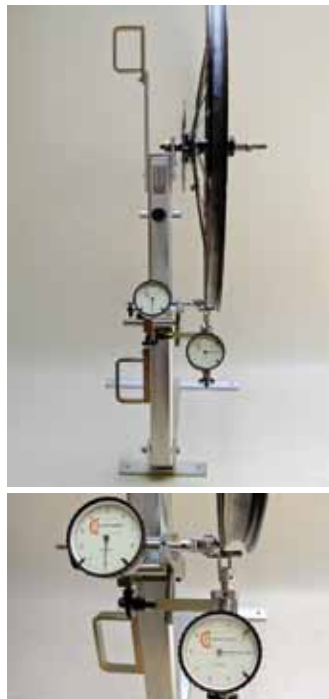

- **Centrovací stojan nové generace**
- **Nalezení středu ihned**
- **Okamžité vystředění**
- **Bez výpočtů** (srozumitelnost i pro laiky)
- **50% úspora času**
- **Všechny měřicí přístroje se seřizováním ručiček**
- **Odtlačení v centrovacím stojanu**

Základní rám

Model Classic

Otevřené upevnění osy

- Rozpětí 175 mm
- Adaptér pro rychlo-
upínání osy jako přísl.

Model Comfort

Šroubové upevnění osy

- Rozpětí 175 mm
- Funkce odtlačení
- S bohatým příslušenstvím
splňuje veškeré nároky

Pozor! Všechny základní rámy jsou kompatibilní s
měřicími zařízeními.

(Typ Genius je samostatný systém.)

Model Genius

- Měřicí přístroje pro stranu a
výšku
- Integrované centrovací měřidlo
- Měření a vystředování také s
krytem
- Skládací
- Měří také brzdové kotouče
- S adaptérem pro rychloupínání
osy

Měřicí přístroje

D 80mm
pro model Comfort a Classic

Motocyklóv model

Šroubovací upevnění osy

- Rozpětí 300 mm
- S adaptérem k uchycení kola
- Měřicí zařízení pro brzdové
kotouče jako příslušenství
- Vhodný také pro jízdní kola