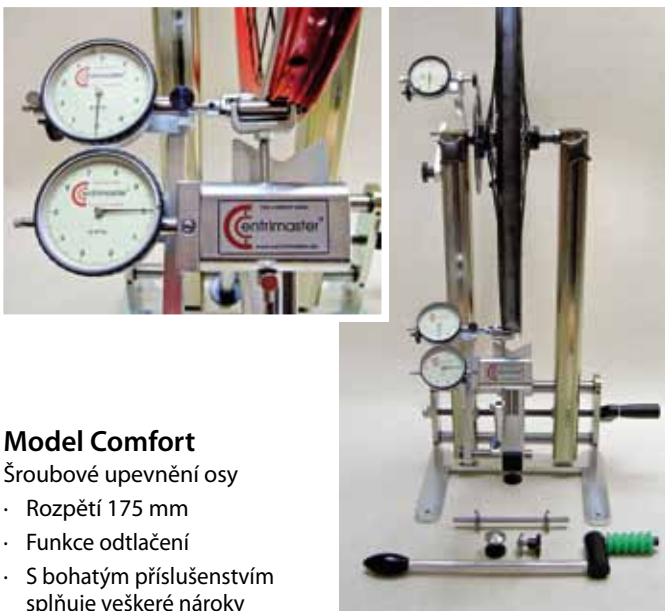

- **Centrovací stojan nové generace**
- **Nalezení středu ihned**
- **Okamžité vystředění**
- **Bez výpočtů** (srozumitelnost i pro laiky)
- **50% úspora času**
- **Všechny měřicí přístroje se seřizováním ručiček**
- **Odtlačení v centrovacím stojanu**

Základní rám

Model Classic

Otevřené upevnění osy

- Rozpětí 175 mm
- Adaptér pro rychlo-
upínání osy jako přísl.

Model Comfort

Šroubové upevnění osy

- Rozpětí 175 mm
- Funkce odtlačení
- S bohatým příslušenstvím
splňuje veškeré nároky

Pozor! Všechny základní rámy jsou kompatibilní s
měřicími zařízeními.

(Typ Genius je samostatný systém.)

Model Genius

- Měřicí přístroje pro stranu a
výšku
- Integrované centrovací měřidlo
- Měření a vystředování také s
krytem
- Skládací
- Měří také brzdové kotouče
- S adaptérem pro rychloupínání
osy